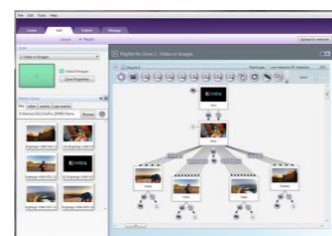

Videos werden von uns skaliert
und auf die Video-Wall angepasst

Die Videos werden auf einen Mediaplayer
installiert und automatisch wiedergegeben.

Bei mehreren Videos kann ein Zeitplan
mit Abspielreihenfolge definiert werden.

Über einen Controller werden die Videodaten
an die einzelnen Panels gesendet.